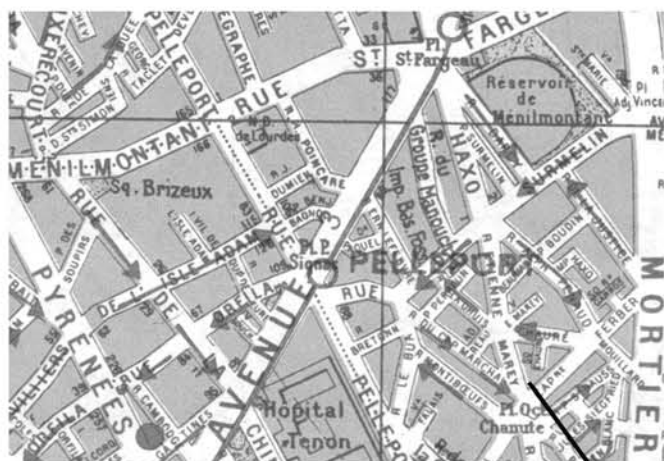

ultra-plat

n° 22

22

50

Station Service

S. plomb	98	€/l	1.88
S. plomb	95	€/l	1.78
Gazole		€/l	1.68

CE

R.S.